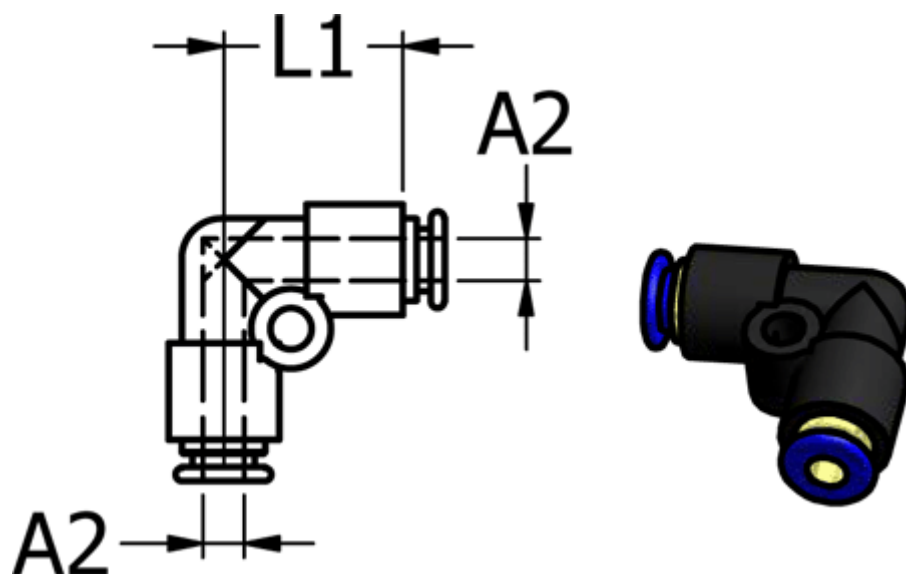

Varenummer: 586PV6

Beskrivelse: Mini Push-in PV vinkelsamler 6 Ø6/Ø6

Mål

L1 = 16
Udvendig slangediameter A2 = 6 mm